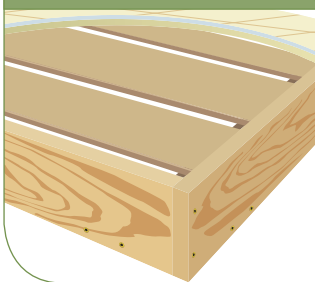

Structure vissée

Coutil

HAUTEUR 13 cm

LES PLUS

- caisse bois résineux massif
- 4 masses d'angles hêtre
- barre(s) centrale(s) de renfort

SR9

dimensions sur mesure

COUCHAGE

LONGUEUR

190 200

LARGEUR

70 -

80 80

90 90

120 -

140 140

- 160

CARACTÉRISTIQUES TECHNIQUES

STRUCTURE

Caisse, bois résineux massif, garnie d'une mousse de confort polyuréthane 10 mm + **4 masses d'angle hêtre**.

2 longerons centraux de renfort, pour les doubles couchages