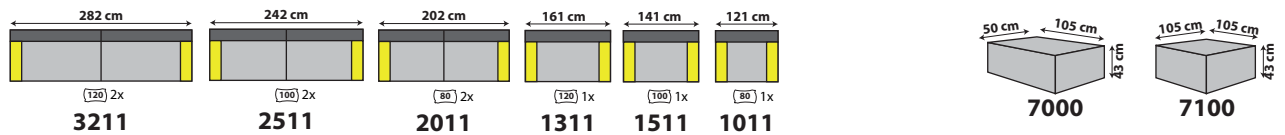

Eléments complets