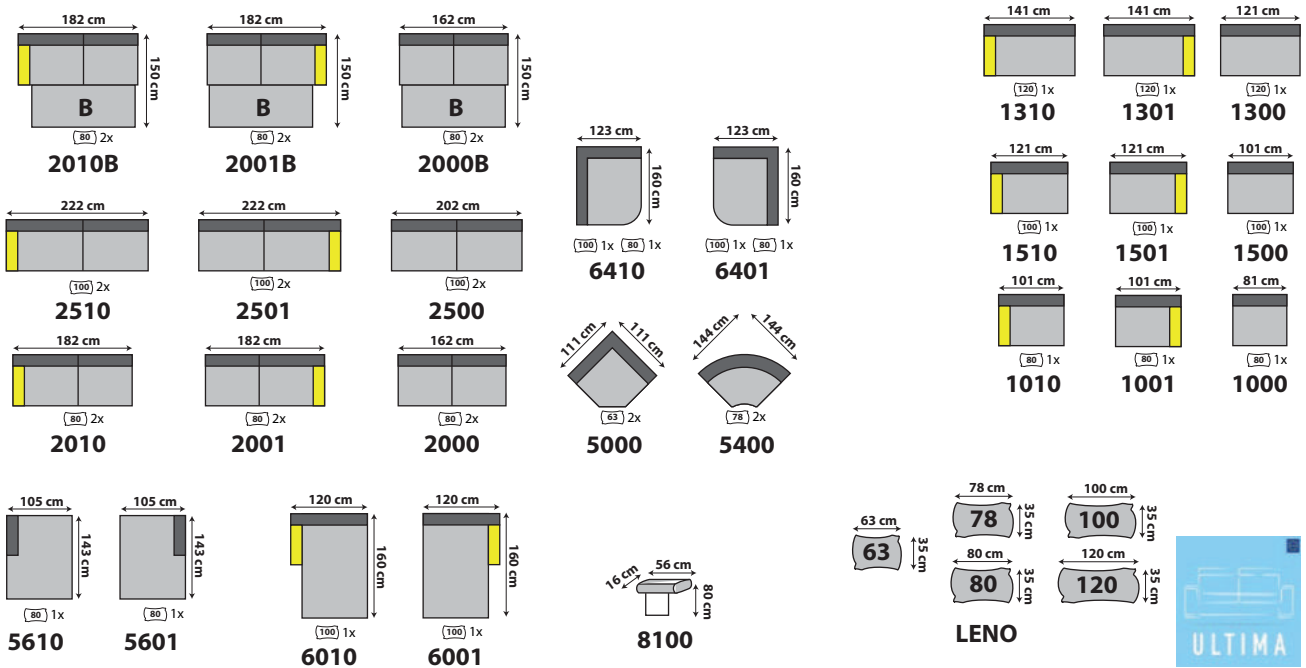

Eléments à composer